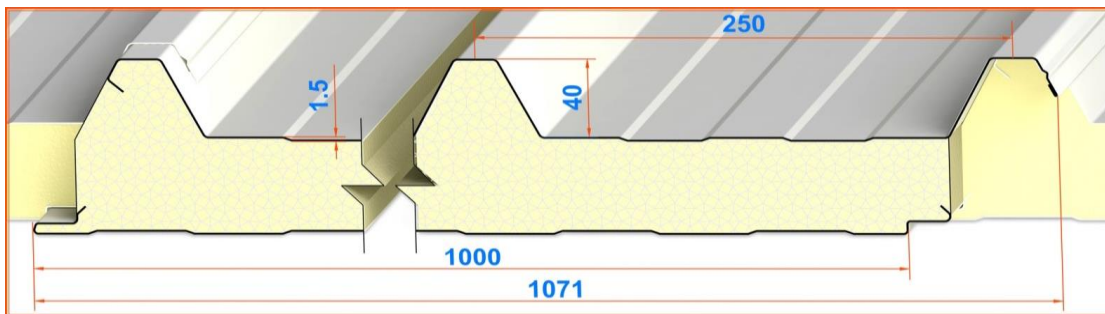

КРОВЕЛЬНЫЕ ПАНЕЛИ

ПЕНОПОЛИИЗОЦИАНУРАТ на кастомизированной системе PIR Premier из лучших зарубежных компонентов

Материал покрытия		Толщина панели (без горба), мм							
Сторона А	Сторона Б	30	40	60	80	100	120	150	
Предел огнестойкости		RE 15			RE 30				
Ral	Ral	1 397	1 492	1 679	1 824	1 975	2 128	2 358	
	Zn	1 377	1 472	1 659	1 804	1 955	2 108	2 338	
	Aisi 304	2 892	2 987	3 174	3 319	3 470	3 623	3 853	
	Aisi 430	2 332	2 427	2 614	2 759	2 910	3 063	3 293	
	PVDF	1 642	1 737	1 924	2 069	2 220	2 373	2 603	
	PuralFarm	1 893	1 988	2 175	2 320	2 471	2 624	2 854	
	Granite farm	1 893	1 988	2 175	2 320	2 471	2 624	2 854	
	Food Safe	2 098	2 193	2 380	2 525	2 676	2 829	3 059	
Zn	Ral	1 377	1 472	1 659	1 804	1 955	2 108	2 338	
	Zn	1 357	1 452	1 639	1 784	1 935	2 088	2 318	
	Aisi 304	2 872	2 967	3 154	3 299	3 450	3 603	3 833	
	Aisi 430	2 312	2 407	2 594	2 739	2 890	3 043	3 273	
	PVDF	1 622	1 717	1 904	2 049	2 200	2 353	2 583	
	PuralFarm	1 873	1 968	2 155	2 300	2 451	2 604	2 834	
	Granite farm	1 873	1 968	2 155	2 300	2 451	2 604	2 834	
	Food Safe	2 078	2 173	2 360	2 505	2 656	2 809	3 039	
Aisi 304	Ral	2 892	2 987	3 174	3 319	3 470	3 623	3 853	
	Zn	2 872	2 967	3 154	3 299	3 450	3 603	3 833	
	Aisi 304	4 387	4 482	4 669	4 814	4 965	5 118	5 348	
	Aisi 430	3 827	3 922	4 109	4 254	4 405	4 558	4 788	
	PVDF	3 137	3 232	3 419	3 564	3 715	3 868	4 098	
	PuralFarm	3 388	3 483	3 670	3 815	3 966	4 119	4 349	
	Granite farm	3 388	3 483	3 670	3 815	3 966	4 119	4 349	
	Food Safe	3 593	3 688	3 875	4 020	4 171	4 324	4 554	
Aisi 430	Ral	2 332	2 427	2 614	2 759	2 910	3 063	3 293	
	Zn	2 312	2 407	2 594	2 739	2 890	3 043	3 273	
	Aisi 304	3 827	3 922	4 109	4 254	4 405	4 558	4 788	
	Aisi 430	3 267	3 362	3 549	3 694	3 845	3 998	4 228	
	PVDF	2 577	2 672	2 859	3 004	3 155	3 308	3 538	
	PuralFarm	2 828	2 923	3 110	3 255	3 406	3 559	3 789	
	Granite farm	2 828	2 923	3 110	3 255	3 406	3 559	3 789	
	Food Safe	3 033	3 128	3 315	3 460	3 611	3 764	3 994	
PVDF	Ral	1 642	1 737	1 924	2 069	2 220	2 373	2 603	
	Zn	1 622	1 717	1 904	2 049	2 200	2 353	2 583	
	Aisi 304	3 137	3 232	3 419	3 564	3 715	3 868	4 098	
	Aisi 430	2 577	2 672	2 859	3 004	3 155	3 308	3 538	
	PVDF	1 887	1 982	2 169	2 314	2 465	2 618	2 848	
	Pural Farm	2 138	2 233	2 420	2 565	2 716	2 869	3 099	
	Granite farm	2 138	2 233	2 420	2 565	2 716	2 869	3 099	
	Food Safe	2 343	2 438	2 625	2 770	2 921	3 074	3 304	
PuralFarm	Ral	1 893	1 988	2 175	2 320	2 471	2 624	2 854	
	Zn	1 873	1 968	2 155	2 300	2 451	2 604	2 834	
	Aisi 304	3 388	3 483	3 670	3 815	3 966	4 119	4 349	
	Aisi 430	2 828	2 923	3 110	3 255	3 406	3 559	3 789	
	PVDF	2 138	2 233	2 420	2 565	2 716	2 869	3 099	
	Pural Farm	2 389	2 484	2 671	2 816	2 967	3 120	3 350	
	Granite farm	2 389	2 484	2 671	2 816	2 967	3 120	3 350	
	Food Safe	2 594	2 689	2 876	3 021	3 172	3 325	3 555	
Granite farm	Granite farm	2 389	2 484	2 671	2 816	2 967	3 120	3 350	
Food Safe	Food Safe	2 799	2 894	3 081	3 226	3 377	3 530	3 760